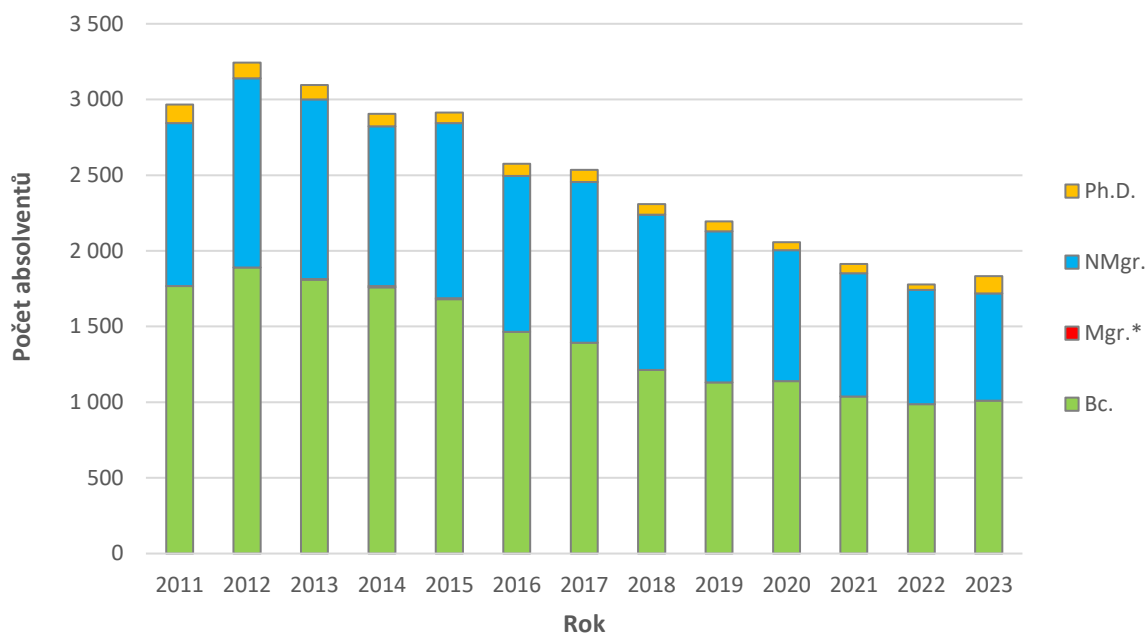

Absolventi

Mendelova univerzita v Brně evidovala v roce 2023 celkem 1 833 absolventů ve všech studijních programech. V roce 2023 absolvovalo 1 010 studentů v bakalářském studiu, 709 studentů v navazujícím magisterském studiu a 114 studentů v doktorském studiu. Procentuální poměr absolventů v jednotlivých typech a formách studia byl tedy 55 % : 39 % : 6 %. Z hlediska formy studia tvořili 87 % absolventi prezenční a 13 % absolventi kombinované formy studia. Ženy měly mezi absolventy zastoupení 61 %, cizinci 16 %. Co se týče oborů vzdělávání, nejvíce absolventů měly studijní programy ze skupiny Zemědělství, lesnictví, rybářství a veterinářství (39 %), dále Obchod, administrativa a právo (22 %) a Technika, výroba a stavebnictví (15 %).

Akademičtí a vědeckí pracovníci

V roce 2023 bylo na Mendelově univerzitě v Brně celkem 966 akademických a vědeckých pracovníků, z toho 262 vědeckých pracovníků a 704 akademických pracovníků.