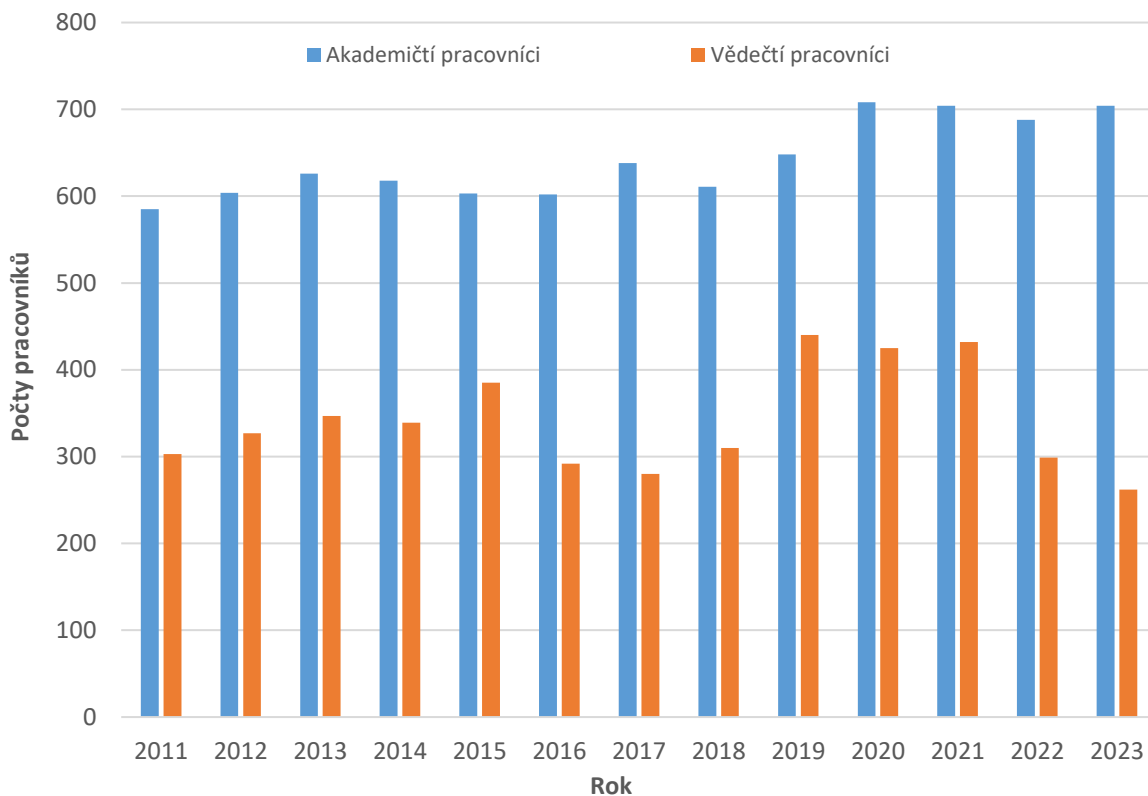

Docenti a profesoři

V roce 2023 získali profesorský titul tři zaměstnanci (z toho jedna žena). Dva zaměstnanci získali titul na MENDELU, jedna zaměstnankyně na jiné vysoké škole. Habilitováno bylo na MENDELU celkem 10 docentů, z nichž devět byli zaměstnanci na MENDELU. Další dva naši zaměstnanci se habilitovali na jiné univerzitě. Z počtu všech nových docentů byly dvě ženy.