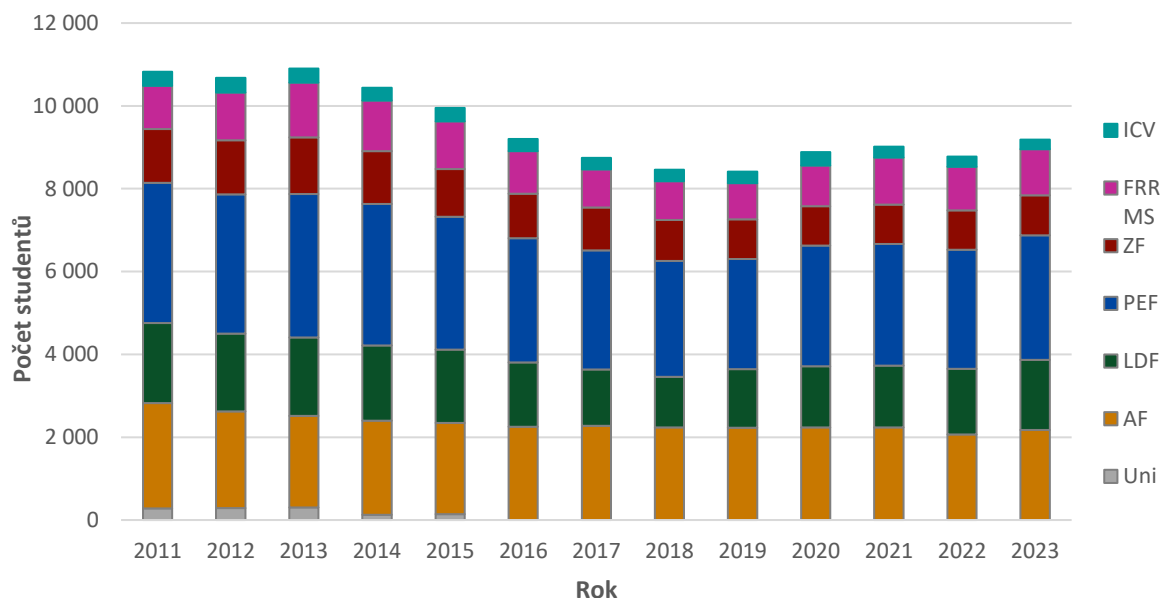

MENDELU V ČÍSLECH - 2023

Uvedené informace vycházejí z **Výroční zprávy o činnosti Mendelovy univerzity v Brně za rok 2023**, zpracované Oddělením strategie a analýz (OSA). Kompletní číselné údaje z Výroční zprávy o činnosti jsou v editovatelné podobě k dispozici na [internetových stránkách OSA](#).

celkový počet studentů	9 185
počet studentů-samoplátců	451
počet absolventů	1 833
počet akreditovaných studijních programů	183
počet akreditovaných studijních programů v cizím jazyce	52
počet účastníků celoživotního vzdělávání	5 079
počet podaných přihlášek ke studiu	11 889
počet akademických pracovníků	704
počet vědeckých pracovníků	262
počet nově jmenovaných profesorů	3
počet nově jmenovaných docentů	10
počet udělených patentů	5
počet zapsaných užitečných vzorů	29
počet vyslaných studentů na zahraniční pobyt delší než 14 dní	301
počet přijatých studentů ze zahraničí na pobyt delší než 14 dní	356
počet vyslaných akademických pracovníků na zahraniční pobyt delší než 5 dní	412
počet přijatých akademických pracovníků ze zahraničí na pobyt delší než 5 dní	139

Studenti

Na Mendelově univerzitě v Brně studovalo v roce 2023 ve všech studijních programech a všech formách studia celkem 9 185 studentů. Z toho v bakalářském studiu 6 603 studentů, tj. 72 % z celkového počtu studentů, v navazujícím magisterském studiu 2 112 studentů, tj. 23 % z celkového počtu studentů, a v doktorském studiu 470 studentů, tj. 5 % z celkového počtu studentů univerzity. Podíl počtu studentů v jednotlivých typech studií se výrazně nemění již od roku 2007.