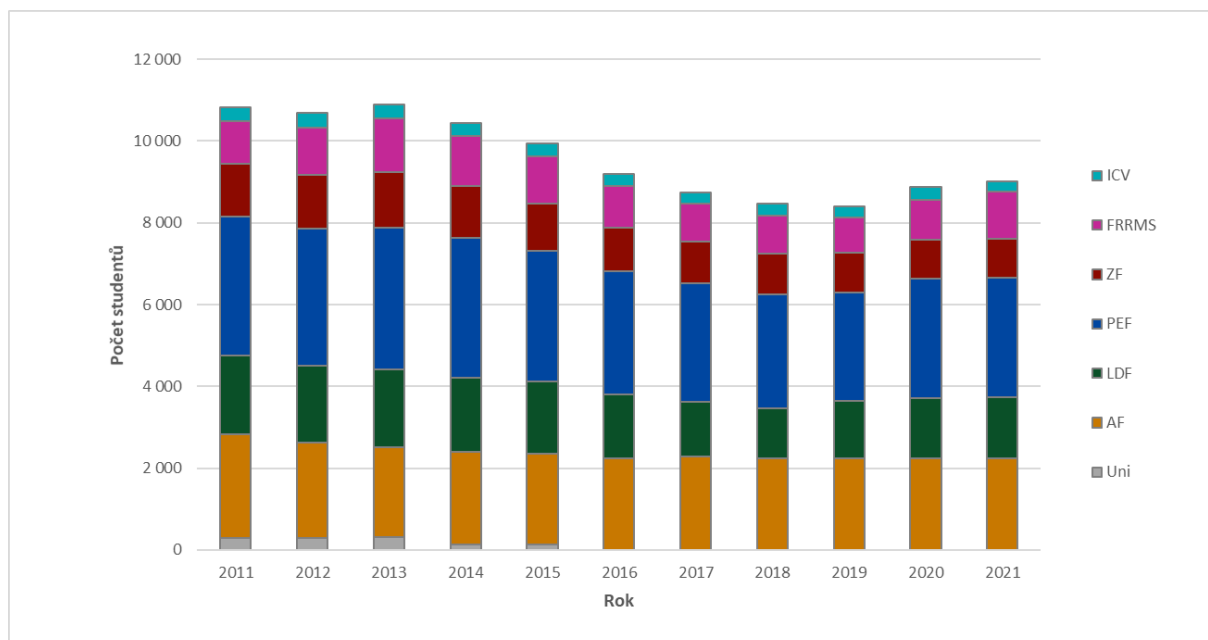

celkový počet studentů	9 019
počet studentů-samoplátců	372
počet absolventů	1 914
počet akreditovaných studijních programů	179
počet akreditovaných studijních programů v cizím jazyce	52
počet účastníků celoživotního vzdělávání	2 942
počet podaných přihlášek ke studiu	9 428
počet akademických pracovníků	704
počet vědeckých pracovníků	432
počet nově jmenovaných profesorů	6
počet nově jmenovaných docentů	15
počet udělených patentů	6
počet zapsaných užitečných vzorů	25
počet vyslaných studentů na zahraniční pobyt delší než 14 dní	331
počet přijatých studentů ze zahraničí na pobyt delší než 14 dní	422
počet vyslaných akademických pracovníků na zahraniční pobyt delší než 5 dní	193
počet přijatých akademických pracovníků ze zahraničí na pobyt delší než 5 dní	60

Studenti

Na Mendelově univerzitě v Brně studovalo v roce 2021 ve všech studijních programech a všech formách studia celkem 9 019 studentů. Z toho v bakalářském studiu 6 304 studentů, tj. téměř 70 % z celkového počtu studentů, v navazujícím magisterském studiu 2 191 studentů, tj. 24 % z celkového počtu studentů, a v doktorském studiu 524 studentů, tj. necelých 6 % z celkového počtu studentů univerzity. Podíl počtu studentů v jednotlivých typech studií se výrazně nemění již od roku 2007.

Absolventi

Mendelova univerzita v Brně evidovala v roce 2021 celkem 1 914 absolventů ve všech studijních programech. V roce 2021 absolvovalo 1 038 studentů v bakalářském studiu (z toho téměř 14 % v kombinované/distanční formě studia), 813 studentů v navazujícím magisterském studiu (z toho 14 % v kombinované/distanční formě studia) a 63 studentů v doktorském studiu (z toho 49 % v kombinované/distanční formě studia). Procentuální poměr absolventů v jednotlivých typech a formách