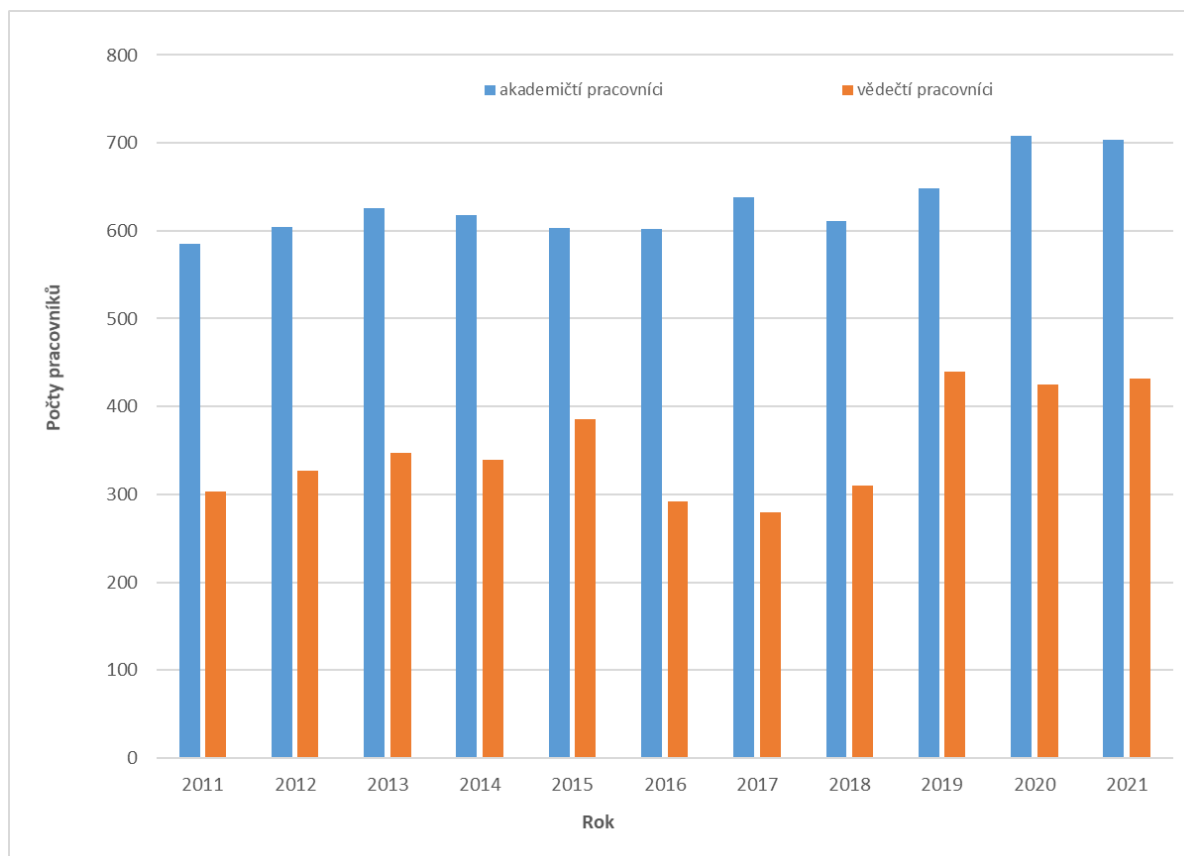

Akademičtí a vědečtí pracovníci

V roce 2021 bylo na Mendelově univerzitě v Brně celkem 1 136 akademických a vědeckých pracovníků, z toho 432 vědeckých pracovníků a 704 akademických pracovníků. Počet zůstal téměř totožný jako v roce 2020.